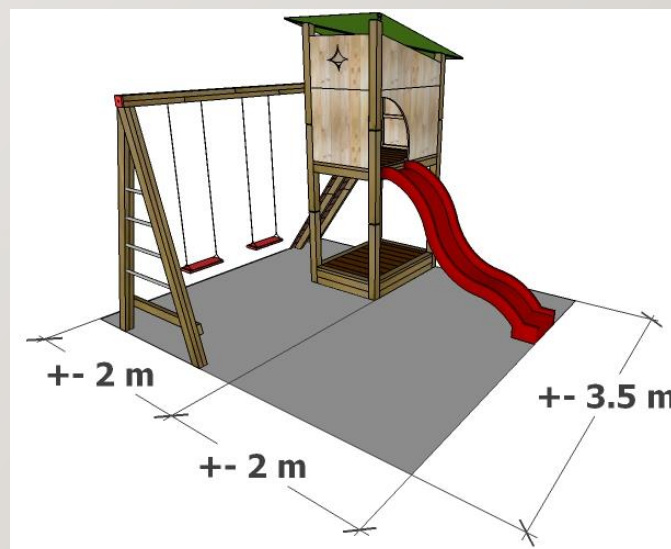

Siloée -2018-D2

Tour Panneau Mélèze
+ Plateforme + tablette et table

1399€

Siloée -2018-D1

Tour Panneau Mélèze + tablette et
table.

999€

Siloée -2018-B2

Tour Panneau SRN + barre INOX
+ Plateforme

999€

Siloée -2018-B1

Tour Panneau SRN traité + barre INOX

849€

Siloée -2018-A2

Tour Panneau Sapin Rouge du Nord
+ Plateforme

999€

Siloée -2018-A1