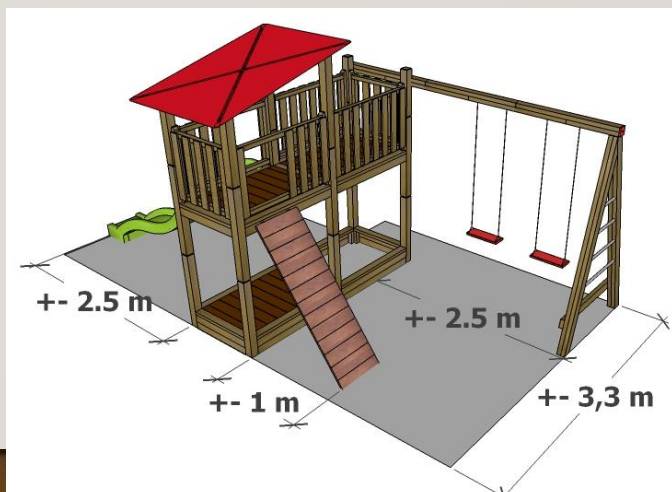

Siloée -2018-D2

Tour Panneau Mélèze
+ Plateforme + tablette et table

1399€

Siloée -2018-D1

Tour Panneau Mélèze + tablette et
table.

999€

Siloée -2018-B2

Tour Panneau SRN + barre INOX
+ Plateforme

999€

Siloée -2018-B1

Tour Panneau SRN traité + barre INOX

849€

Siloée -2018-A2

Tour Panneau Sapin Rouge du Nord
+ Plateforme

999€

Siloée -2018-A1