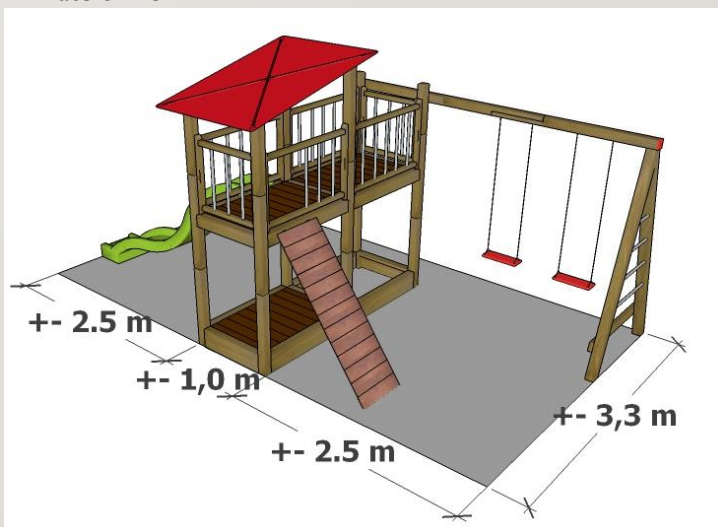

Siloée -2018-D2

Tour Panneau Mélèze
+ Plateforme + tablette et table

1399€

Siloée -2018-D1

Tour Panneau Mélèze + tablette et
table.

999€

Siloée -2018-B2

Tour Panneau SRN + barre INOX
+ Plateforme

999€

Siloée -2018-B1

Tour Panneau SRN traité + barre INOX

849€

Siloée -2018-A2

Tour Panneau Sapin Rouge du Nord
+ Plateforme

999€

Siloée -2018-A1