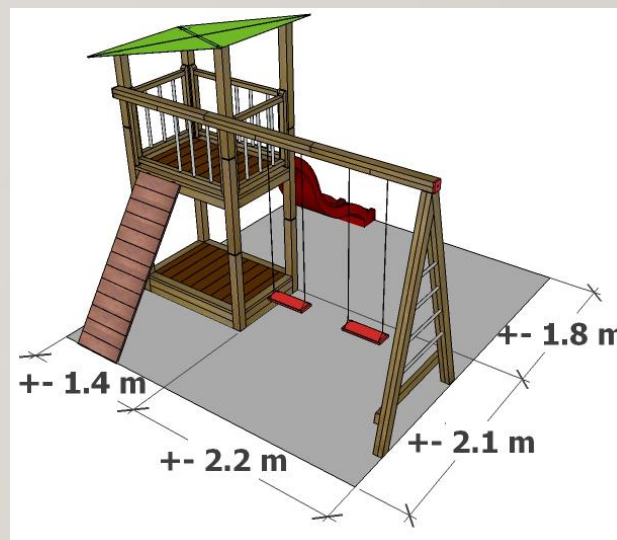

Siloée -2018-D2

Tour Panneau Mélèze
+ Plateforme + tablette et table

1399€

Siloée -2018-D1

Tour Panneau Mélèze + tablette et
table.

999€

Siloée -2018-B2

Tour Panneau SRN + barre INOX
+ Plateforme

999€

Siloée -2018-B1

Tour Panneau SRN traité + barre INOX

849€

Siloée -2018-A2

Tour Panneau Sapin Rouge du Nord
+ Plateforme

999€

Siloée -2018-A1